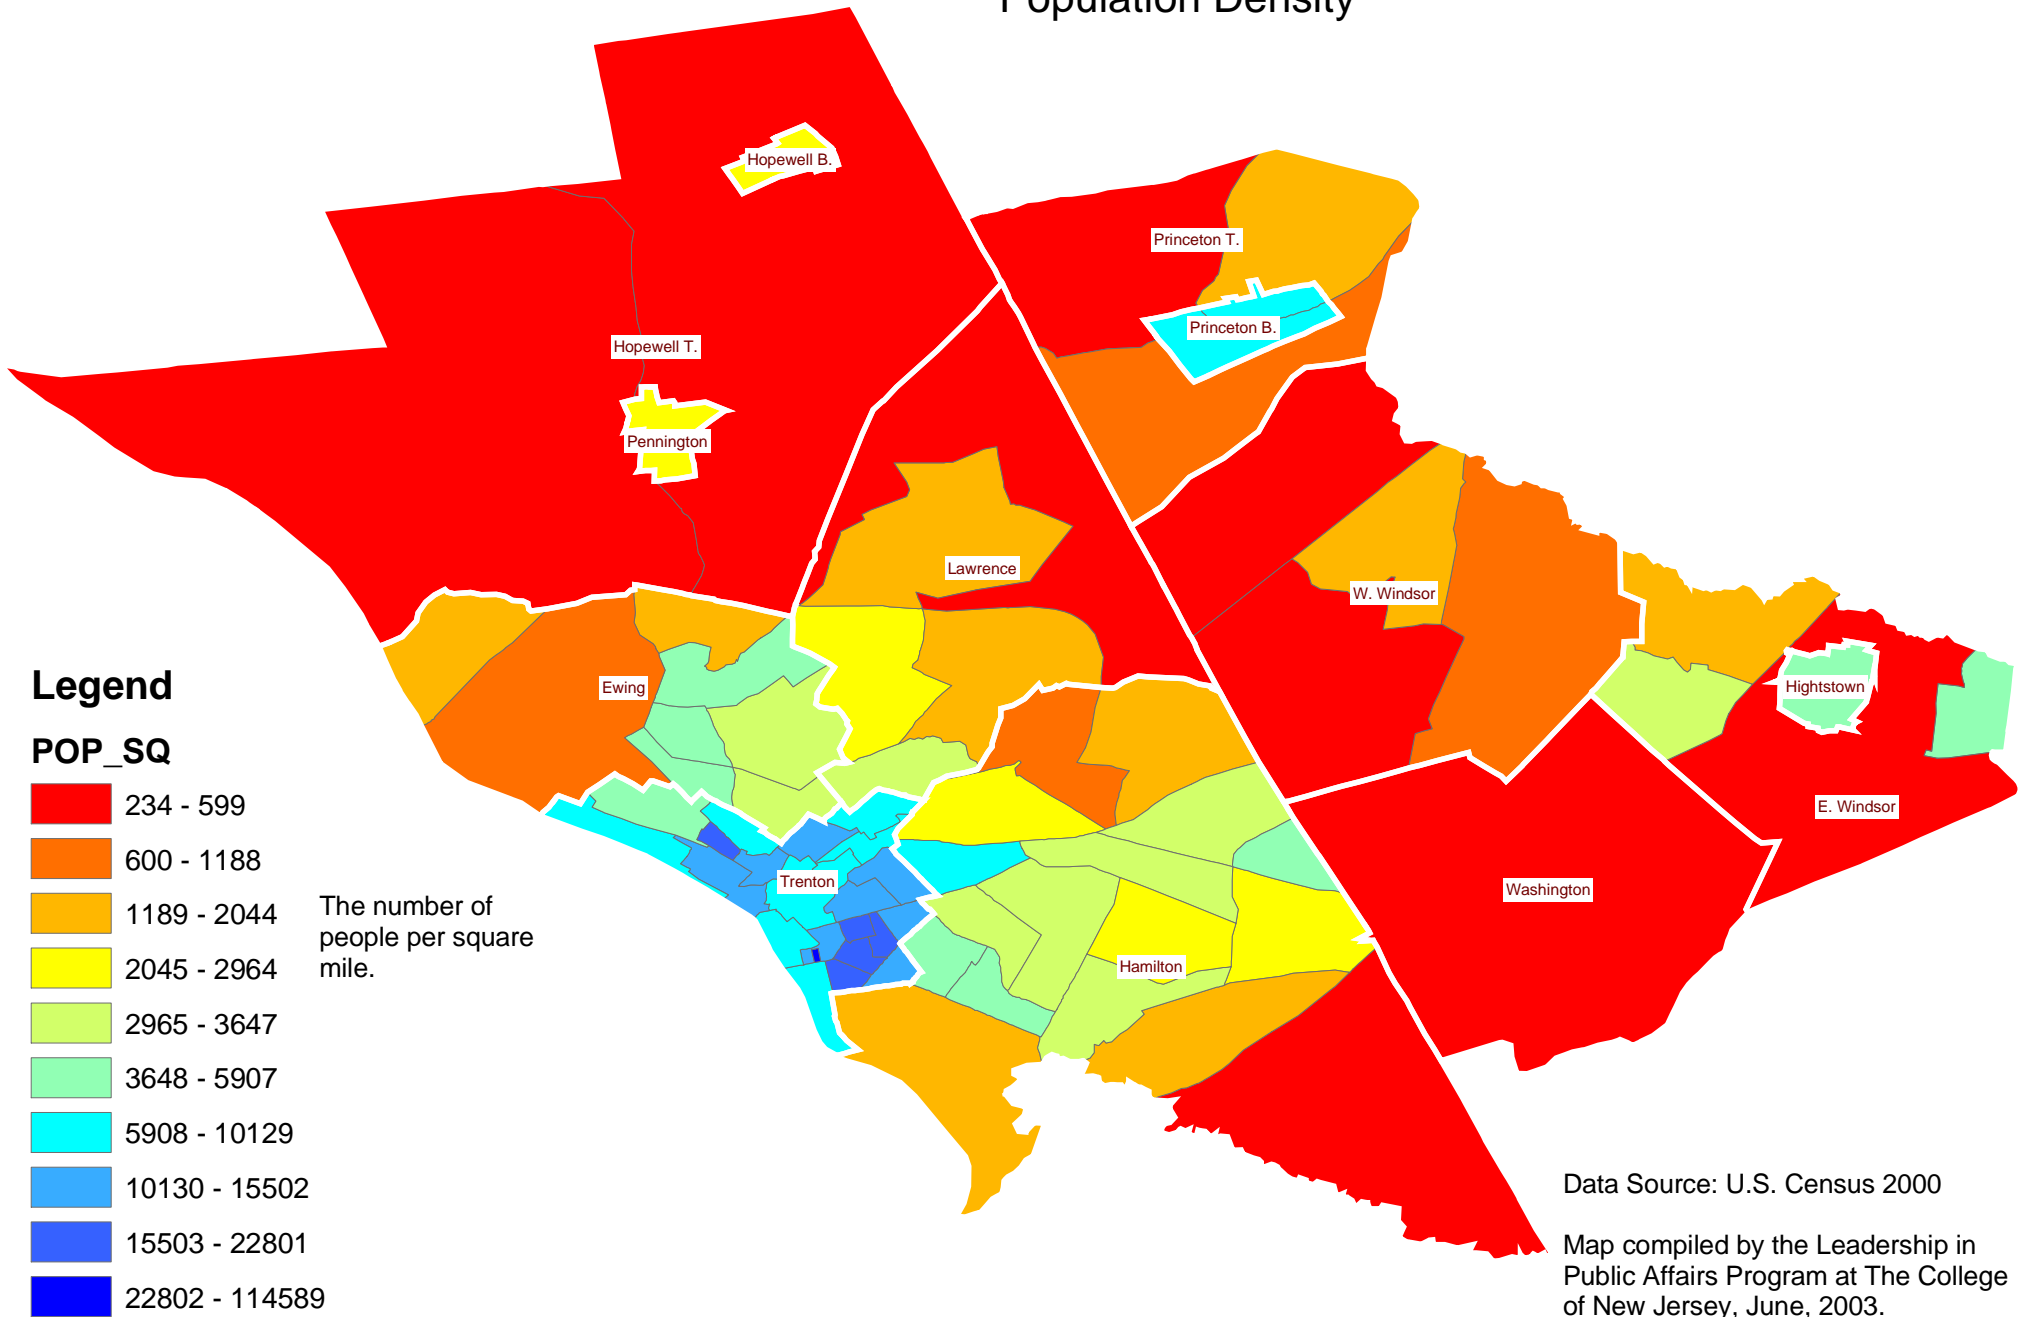

# Mercer County

## Population Density

### Legend

#### POP\_SQ

- 234 - 599
- 600 - 1188
- 1189 - 2044
- 2045 - 2964
- 2965 - 3647
- 3648 - 5907
- 5908 - 10129
- 10130 - 15502
- 15503 - 22801
- 22802 - 114589

The number of people per square mile.

Data Source: U.S. Census 2000